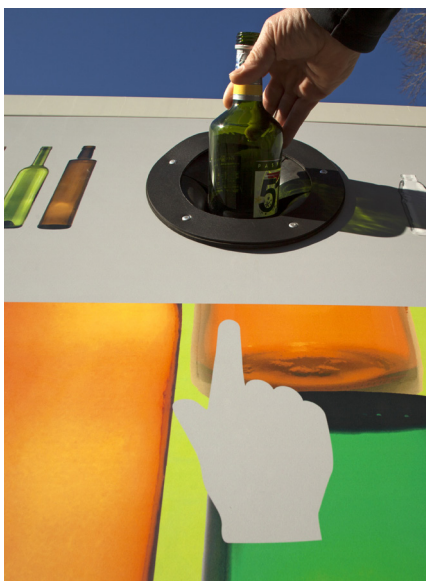

VOUS TRIEZ
NOUS RECYCLONS

LA COLLECTE DES EMBALLAGES RECYCLABLES	
Collecte par points d'apport volontaire	Dépôts 24h/24

LA COLLECTE DU VERRE	
Collecte par points d'apport volontaire	Dépôts 24h/24  ne pas déposer de porcelaine, faïence, vaisselle, ampoule