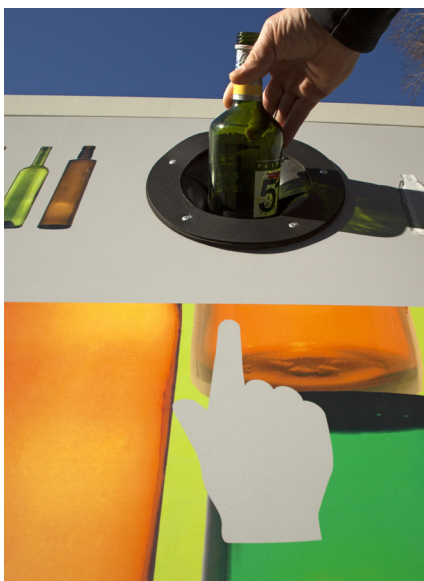

**VOUS TRIEZ
NOUS RECYCLONS**

LA COLLECTE DES EMBALLAGES & PAPIERS RECYCLABLES (en mélange)	
Centre ville	
Collecte par sacs ou bacs du lundi au vendredi	 Sortie des déchets autorisée tous les soirs à partir de 19h, sauf le vendredi et le samedi
Collecte en porte à porte par TACO & CO	Sortie du carton autorisée tous les soirs à partir de 19h, sauf le samedi
Hors centre	
Collecte par sacs ou bacs une fois par semaine le mercredi	 Sortie des déchets autorisée le mardi soir à partir de 19h
Pour toute précision concernant la collecte des emballages et des papiers recyclables, contactez info collecte : 04 84 76 94 00 Courriel : infocollecte@agglo-accm.fr	

LA COLLECTE DU VERRE	
Centre ville	
Collecte par bacs roulants ou points d'apport volontaire	Dépôts 24h/24  ne pas déposer de porcelaine, faïence, vaisselle, ampoule
Collecte en porte à porte par TACO & CO	Sortie du verre autorisée tous les soirs à partir de 19h, sauf le samedi
Hors centre	
Collecte au sein des points d'apport volontaire	Dépôts 24h/24  ne pas déposer de porcelaine, faïence, vaisselle, ampoule
Pour toute précision concernant la collecte du verre, contactez info collecte : 04 84 76 94 00 Courriel : infocollecte@agglo-accm.fr	